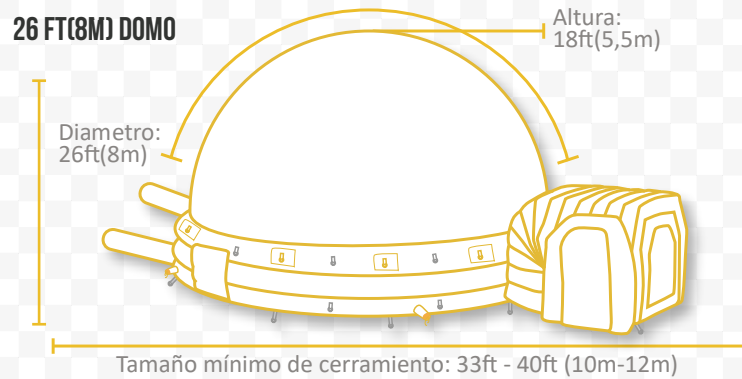

26 FT(8M) DOMO

TAMAÑOS: (DIÁMETRO)

6m • 8m • 10m • 12m
19ft • 26ft • 32ft • 40ft

CARACTERÍSTICAS:

- Montaje y desmontaje rápido y protocolizado.
- Alto impacto en atención en frecuencias desde 10 minutos hasta 1 hora: promedio de atención diaria: entre 500 y 1500 px. por día.
- Estructura adicional para protección de rayos UV y mantenimiento de temperatura confort en climas cálidos.
- Armado en terrenos convencionales: césped, cemento y sintéticos.
- Salidas de emergencia, anclajes adecuados, opera sin riesgo para la audiencia.

Opacidad 95%, seguro, estable, opera en condiciones climáticas adversas (lluvia, sol y viento moderado), versátil en su personalización exterior.

24 HORAS DE OPERACIÓN CONTINUA

DISPONIBLE PARA ALQUILER Y / O VENTA.

APLICACIONES:

Laboratorios de tecnología / Centros de ciencias / Museos / Galerías móviles / Centros de cultura / Showrooms de productos / Planetarios.